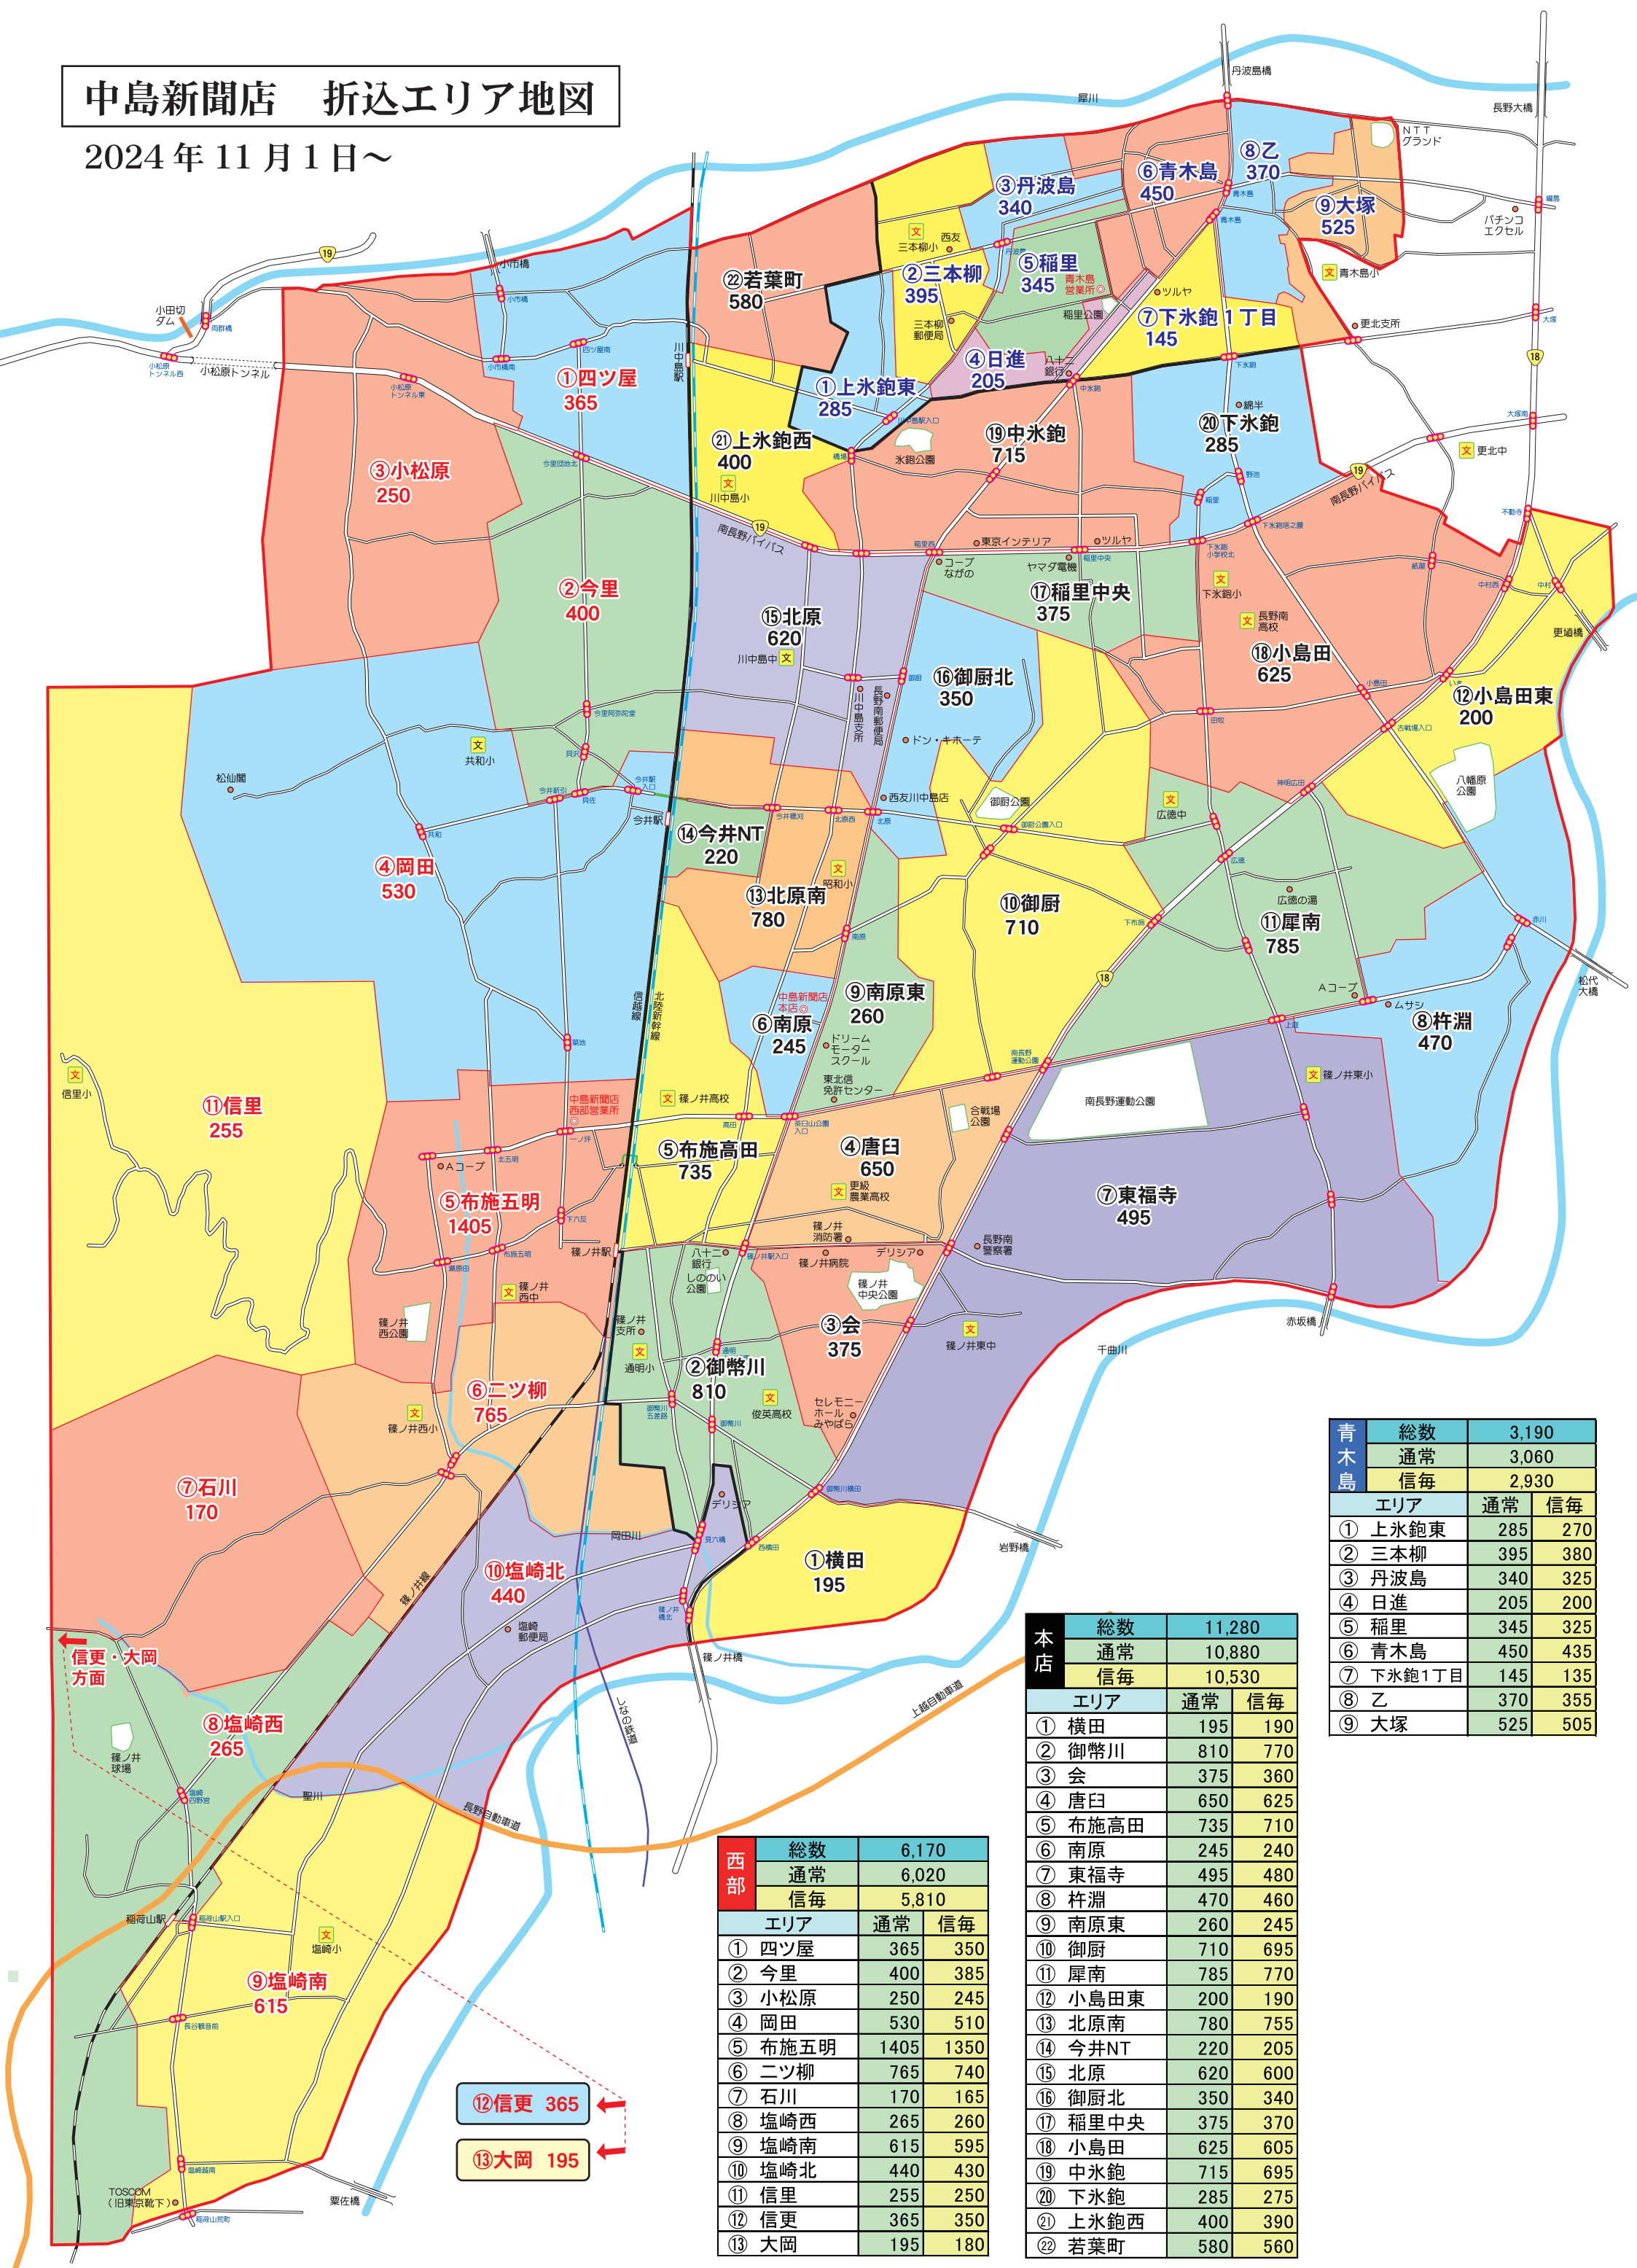

中島新聞店 折込エリア地図

2024年11月1日～

青木島	総数	3,190
	通常	3,060
	信毎	2,930
エリア		通常 信毎
① 上水鉤東	285	270
② 三本柳	395	380
③ 丹波島	340	325
④ 日進	205	200
⑤ 稲里	345	325
⑥ 青木島	450	435
⑦ 下水鉤1丁目	145	135
⑧ 乙	370	355
⑨ 大塚	525	505

本店	総数	11,280
	通常	10,880
	信毎	10,530
エリア		通常 信毎
① 横田	195	190
② 御幣川	810	770
③ 会	375	360
④ 唐臼	650	625
⑤ 布施高田	735	710
⑥ 南原	245	240
⑦ 東福寺	495	480
⑧ 杵淵	470	460
⑨ 南原東	260	245
⑩ 御厨	710	695
⑪ 犀南	785	770
⑫ 小島田東	200	190
⑬ 北原南	780	755
⑭ 今井NT	220	205
⑮ 北原	620	600
⑯ 御厨北	350	340
⑰ 稲里中央	375	370
⑱ 小島田	625	605
⑲ 中水鉤	715	695
⑳ 下水鉤	285	275
㉑ 上水鉤西	400	390
㉒ 若葉町	580	560

西部	総数	6,170
	通常	6,020
	信毎	5,810
エリア		通常 信毎
① 四ツ屋	365	350
② 今里	400	385
③ 小松原	250	245
④ 岡田	530	510
⑤ 布施五明	1405	1350
⑥ ニツ柳	765	740
⑦ 石川	170	165
⑧ 塩崎西	265	260
⑨ 塩崎南	615	595
⑩ 塩崎北	440	430
⑪ 信里	255	250
⑫ 信更	365	350
⑬ 大岡	195	180

⑫ 信更 365
⑬ 大岡 195

信更・大岡方面